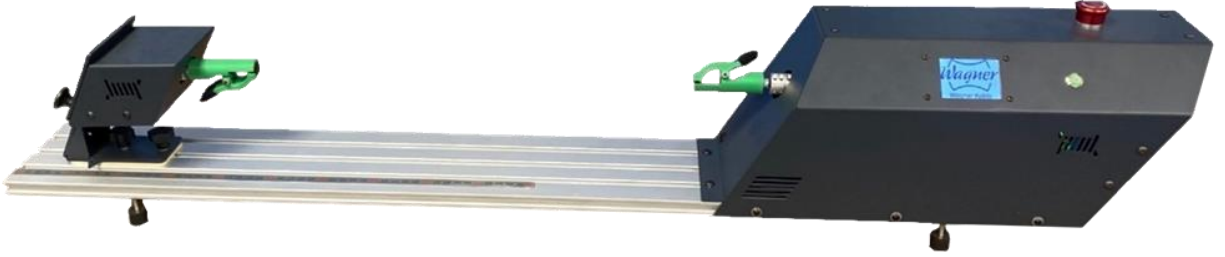

# WEasy Twist

Wagner Twist Makinesi

Dokunmatik  
Ekran

Özel Tasarım  
Tutucu

Ayarlanabilir  
Tur Sayısı

Ayarlanabilir  
Uzunluk

- Kullanıcı dostu arayüz ve dokunmatik ekran sayesinde kolay kullanım
- Talebe göre özel tutucu tasarımları
- Ayarlanabilen tur sayısı
- Ayarlanabilen uzunluk

Özellikler	Değer
Güç	220 VAC 50Hz 20W
İleri Tur Sayısı	60
Geri Tur Sayısı	60
Ürün Uzunluğu	0 - 395 mm / 15.55 inç
Maksimum Kablo Kesiti	20 AWG / 0.5 mm <sup>2</sup>
Minimum Kablo Kesiti	30 AWG / 0.05 mm <sup>2</sup>
Ağırlık	7.4 kg
Makina Boyutları (LxWxH)	1097 x 121 x 213 mm
Kontrol	Dokunmatik Ekran